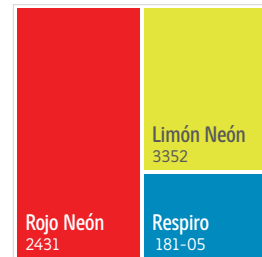

Combina 3C®