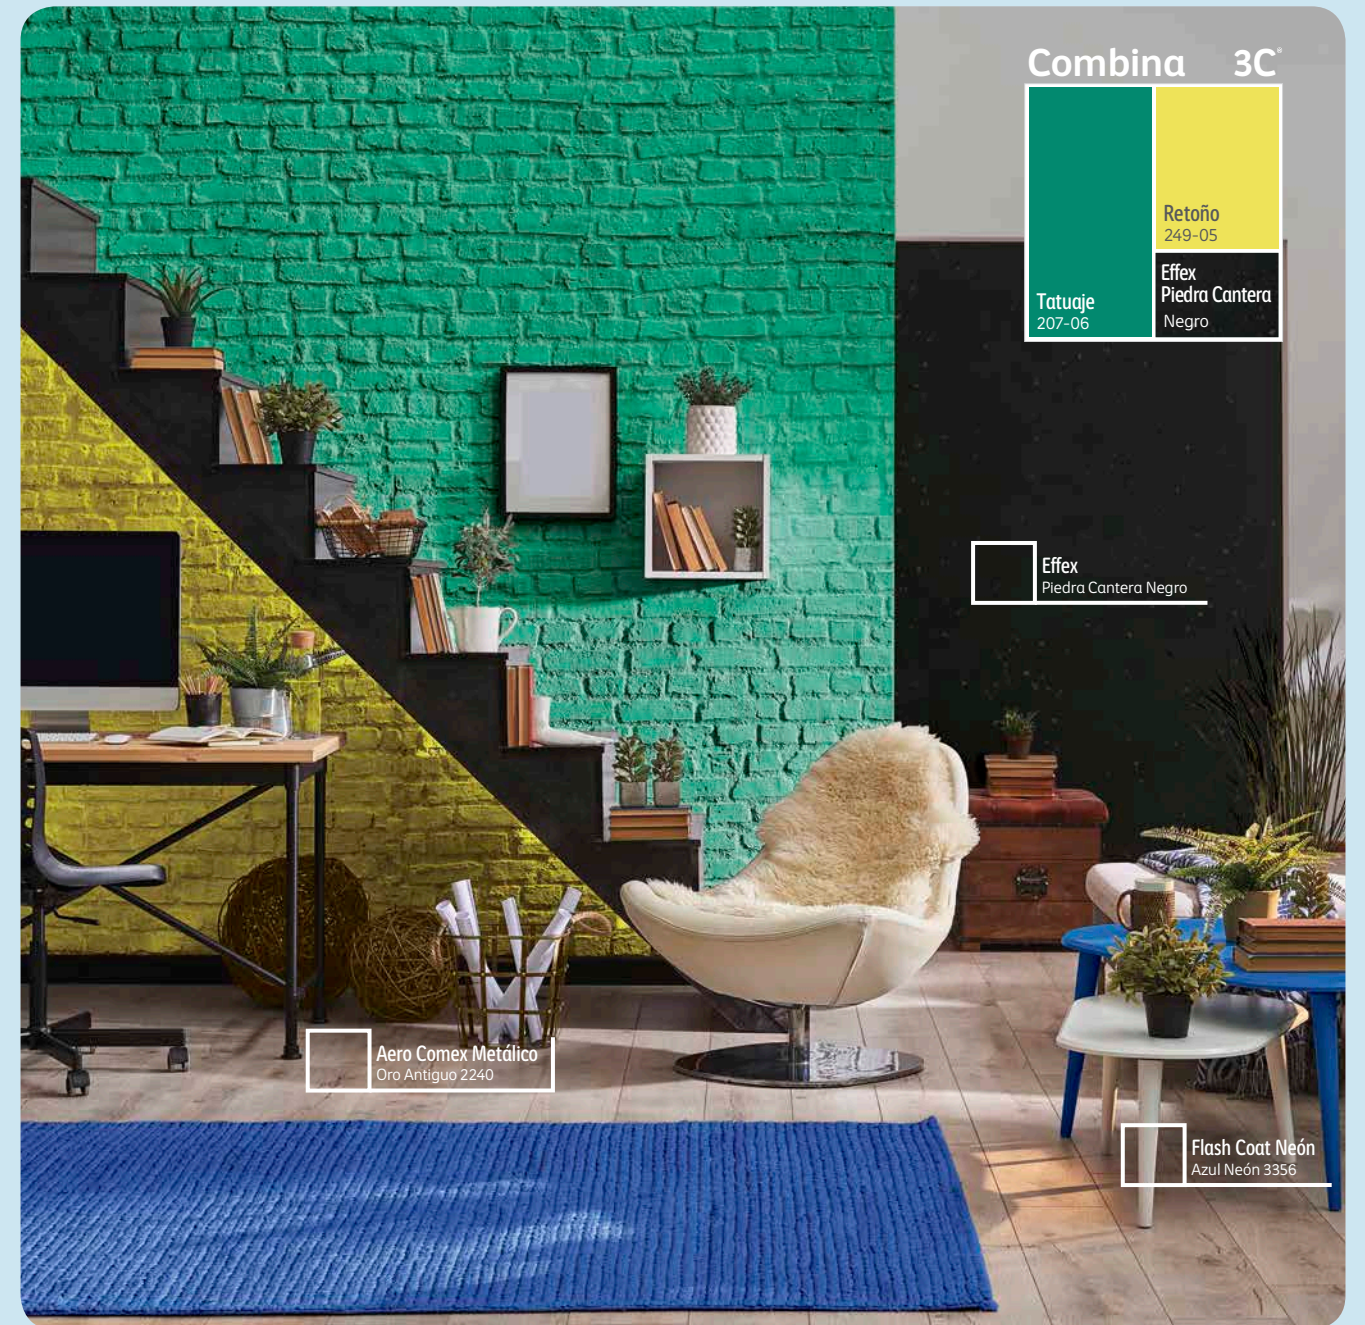

¡Vive la magia del color!

Profundo

Profundo crea espacios para momentos de reflexión consciente y de claridad.

Natural • Enfocada • Espiritual • Contemplativa

Productos Comex:

Flash Coat Neón | Azul Neón 3356

Esmalte brillante de secado rápido que irradia positividad y convierte a los objetos en puntos focales de serenidad.

Aero Comex Metálico | Oro Antiguo 2440

Esmalte de secado rápido con tonos brillantes, metalizados y orgánicos que da un acabado lujoso.

Effex Cantera | Negro

Emula la tranquilidad natural de la piedra de cantera, iluminada por la luz que reflejan las escamas de cuarzo. Son perfectas para encontrar momentos de paz y reflexión.

Combina 3C[®]