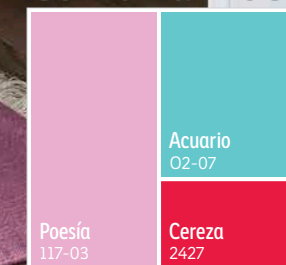

Combina 3C®