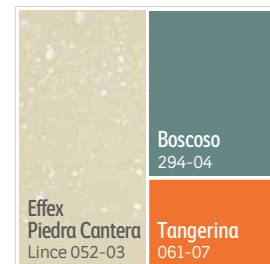

Sabor

Sabor fomenta la colaboración y nos facilita el sentido de pertenencia.

Ingeniosa • Nativa • Honrosa • Arraigada

Pozole	D3-12
Claret	317-01
Tangerina	061-07
Flor de Loto	I3-10
Boscoso	294-04
Perla Negra	196-06
Latte	274-02
Cerbatana	269-05
Roibos	112-07

Productos Comex:

Pintura Pizarrón | Amarillo Bús
Crea una indulgente superficie de esmalte mate en un espacio que expresa una simplicidad poderosa. Es alegre y acogedora.

Polyform Polydeck
Utiliza una fórmula base de agua y transparente que ensalza y protege las vetas y patrones naturales de las maderas para exteriores utilizadas en muebles, decks y terrazas.

Effex Cantera | Lince 052-03
Imita el tacto rítmico de la piedra de cantera mexicana, creando una sensación de luz y calidez artesanal con hojuelas de cuarzo luminoso.

Combina 3C®

Menú

- 1 pechuga
- 3 jitomates
- 1 cebolla
- 2 chiles guajillo