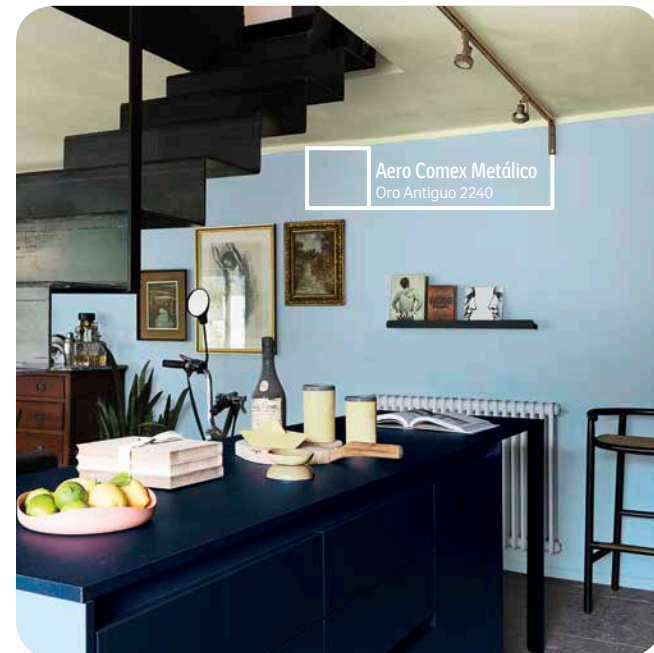

Combina 3C®