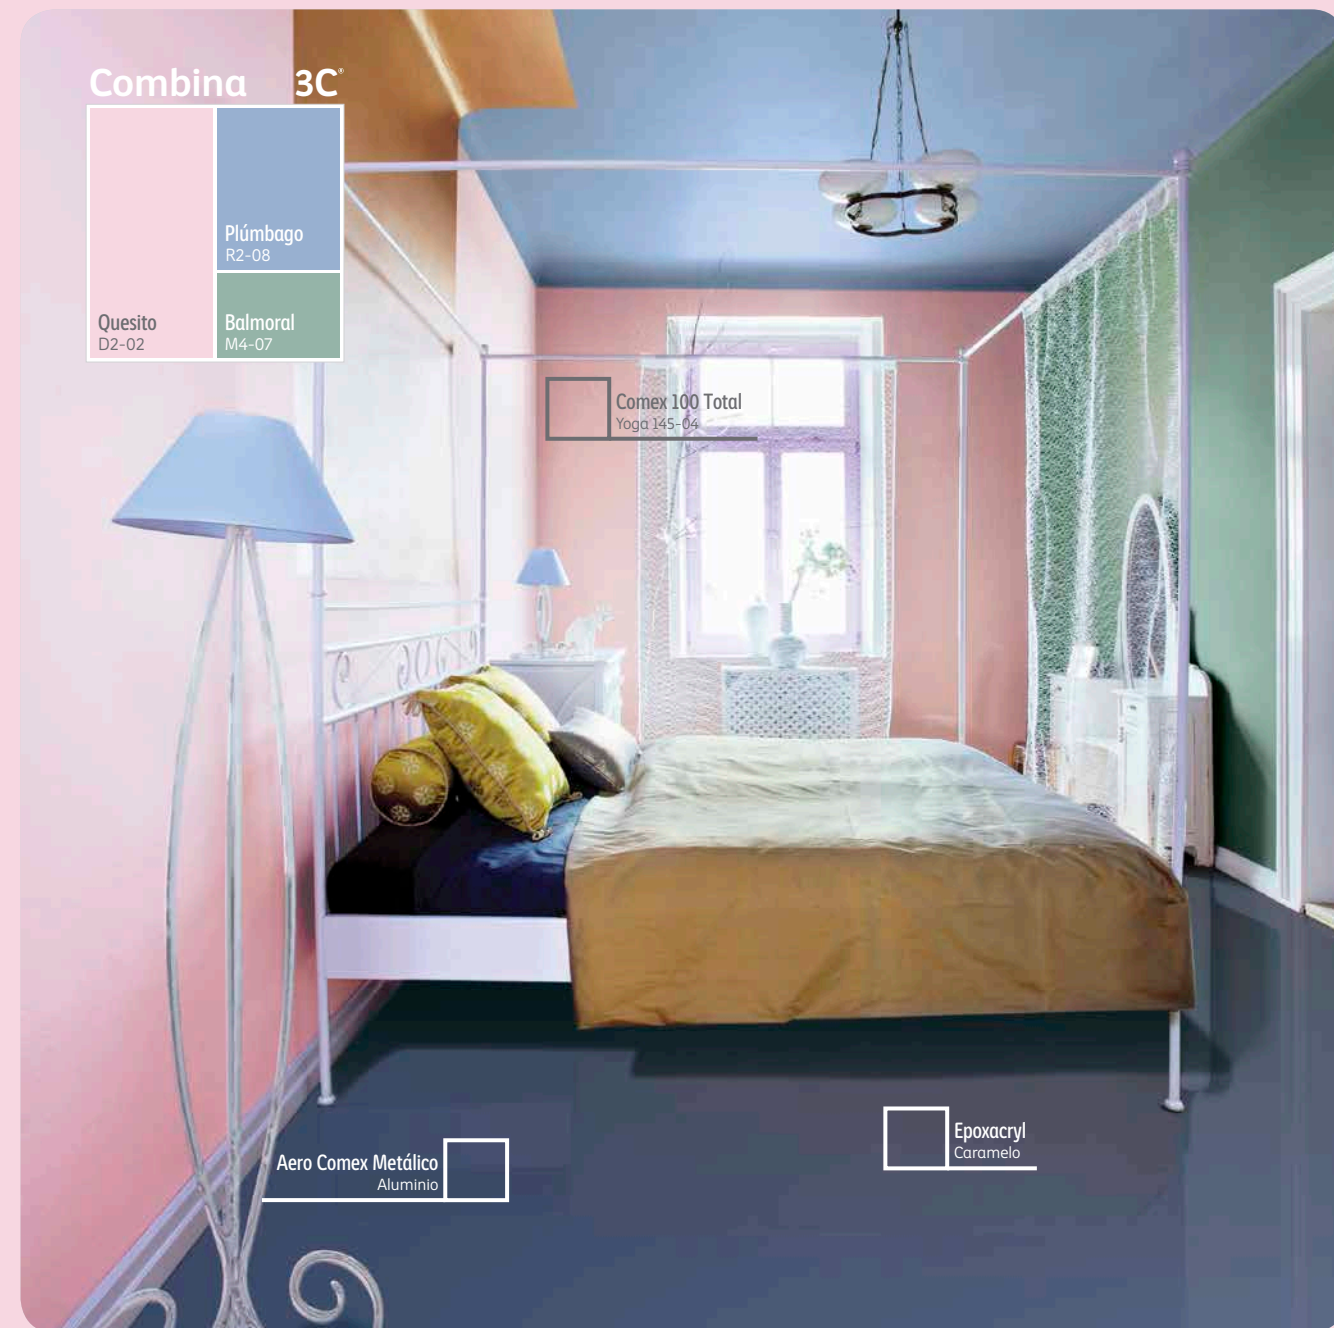

Combina 3C®