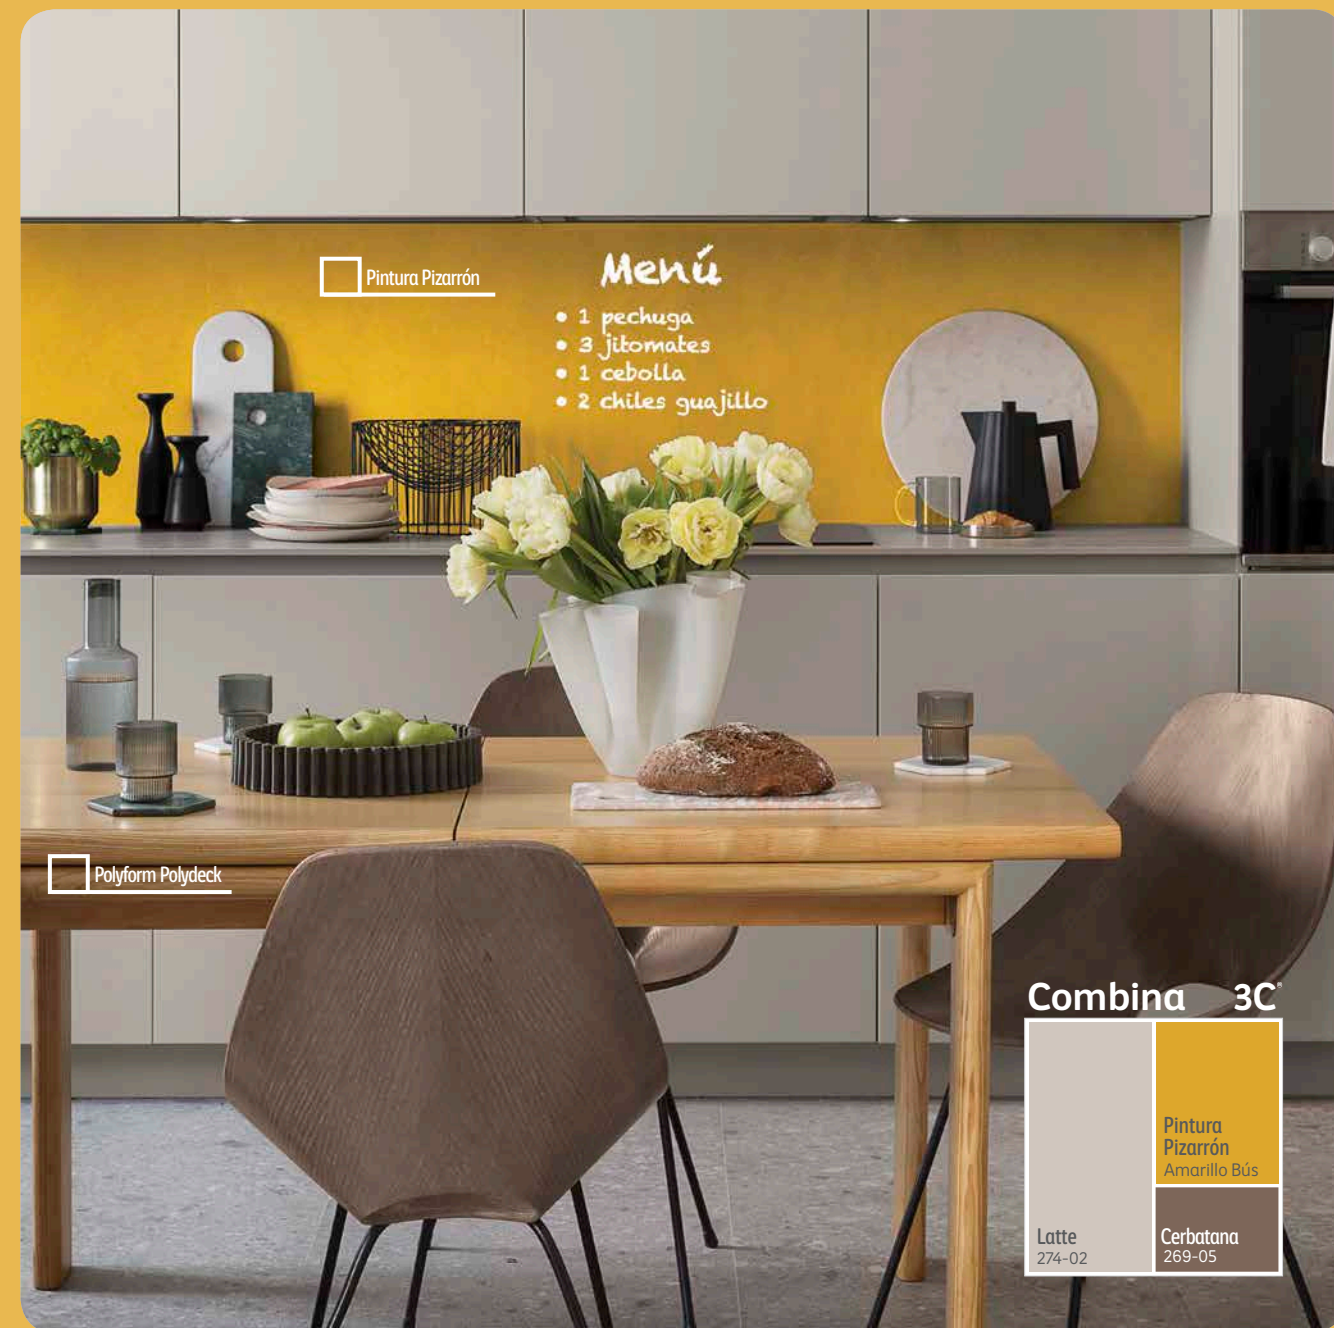

Sabor

Sabor fomenta la colaboración y nos facilita el sentido de pertenencia.

Ingeniosa • Nativa • Honrosa • Arraigada

Pozole	D3-12
Claret	317-01
Tangerina	061-07
Flor de Loto	I3-10
Boscoso	294-04
Perla Negra	196-06
Latte	274-02
Cerbatana	269-05
Roibos	112-07

Productos Comex:

Pintura Pizarrón | Amarillo Bús
Crea una indulgente superficie de esmalte mate en un espacio que expresa una simplicidad poderosa. Es alegre y acogedora.

Polyform Polydeck
Utiliza una fórmula base de agua y transparente que ensalza y protege las vetas y patrones naturales de las maderas para exteriores utilizadas en muebles, decks y terrazas.

Effex Cantera | Lince 052-03
Imita el tacto rítmico de la piedra de cantera mexicana, creando una sensación de luz y calidez artesanal con hojuelas de cuarzo luminoso.

Combina 3C®

Menú

- 1 pechuga
- 3 jitomates
- 1 cebolla
- 2 chiles guajillo