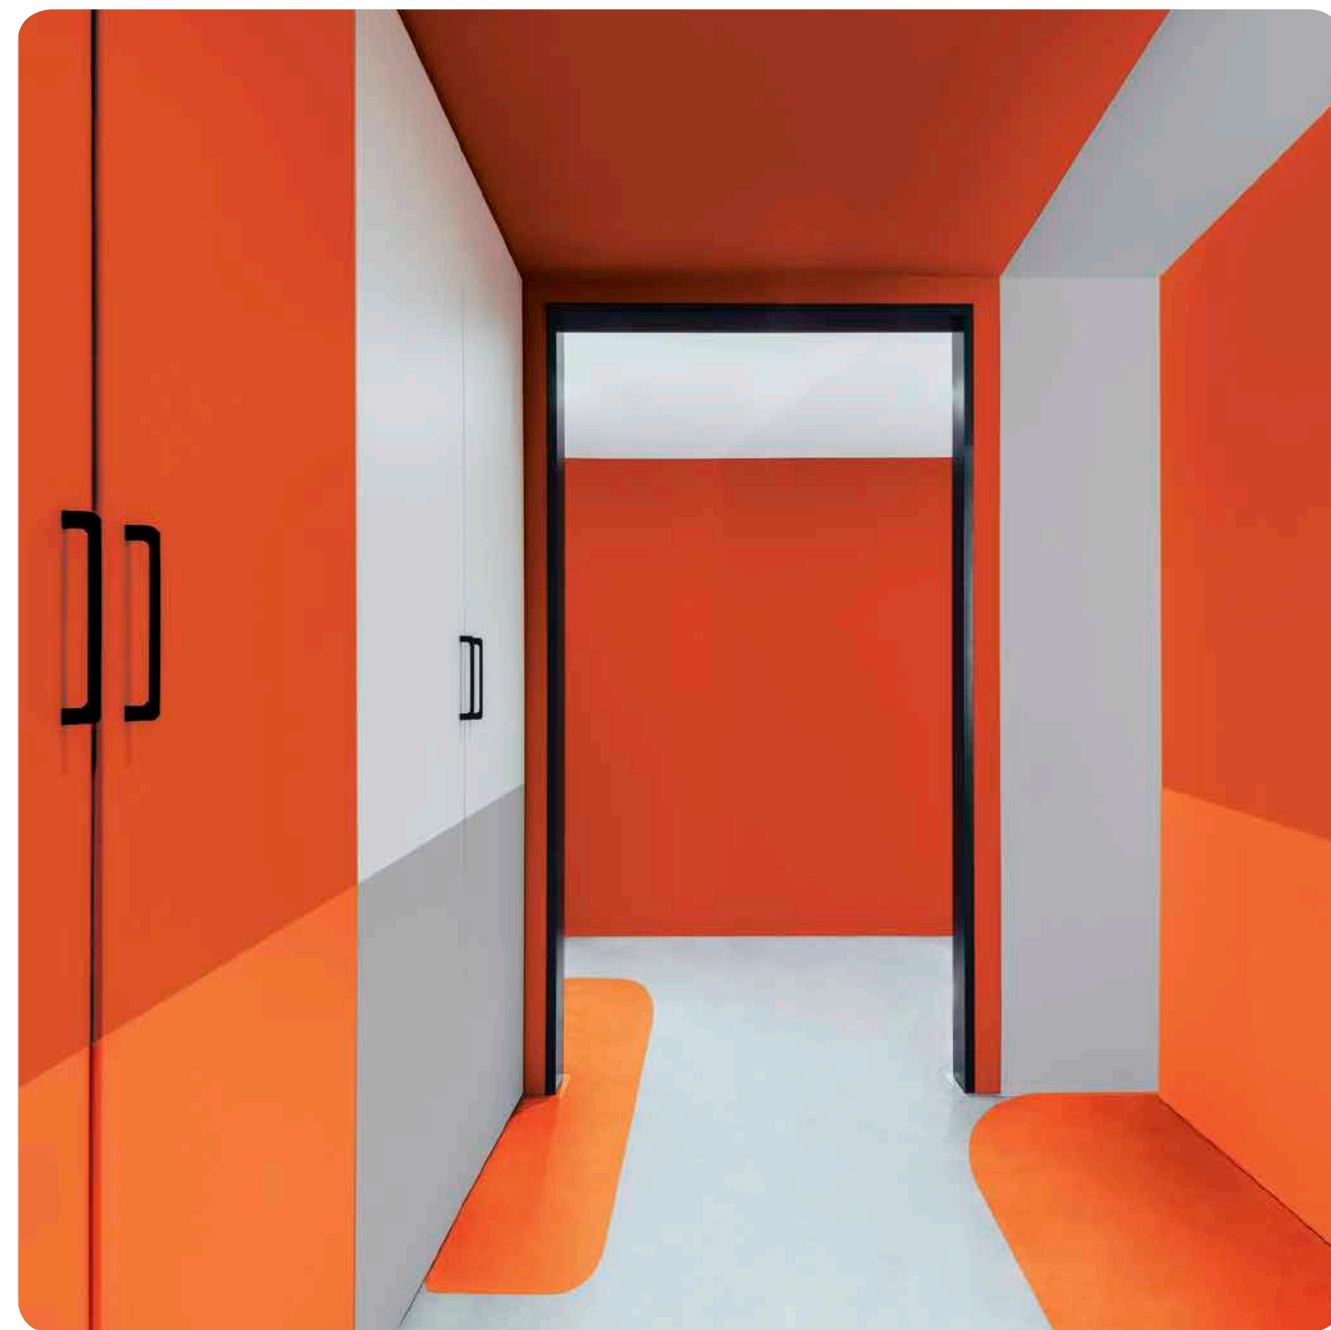

Combina 3C®

Combina 3C®

Color del año

Nectarina
317-02

Activo
Emocionante
Instintivo
Universal

Nuestro color del año 2022 es **Nectarina 317-02**, una llama naranja intensa que simboliza un renacimiento y un despertar a la universalidad del amor incondicional. Como el Ave Fénix, nos levantamos más fuertes y feroces en nuestro compromiso de hacer las cosas de manera diferente por la humanidad y nos activa a mejorar el mundo para todos y no sólo para unos cuantos.