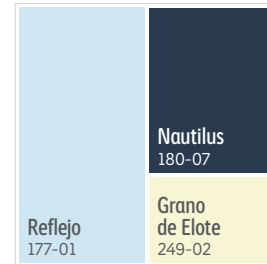

Combina 3C®